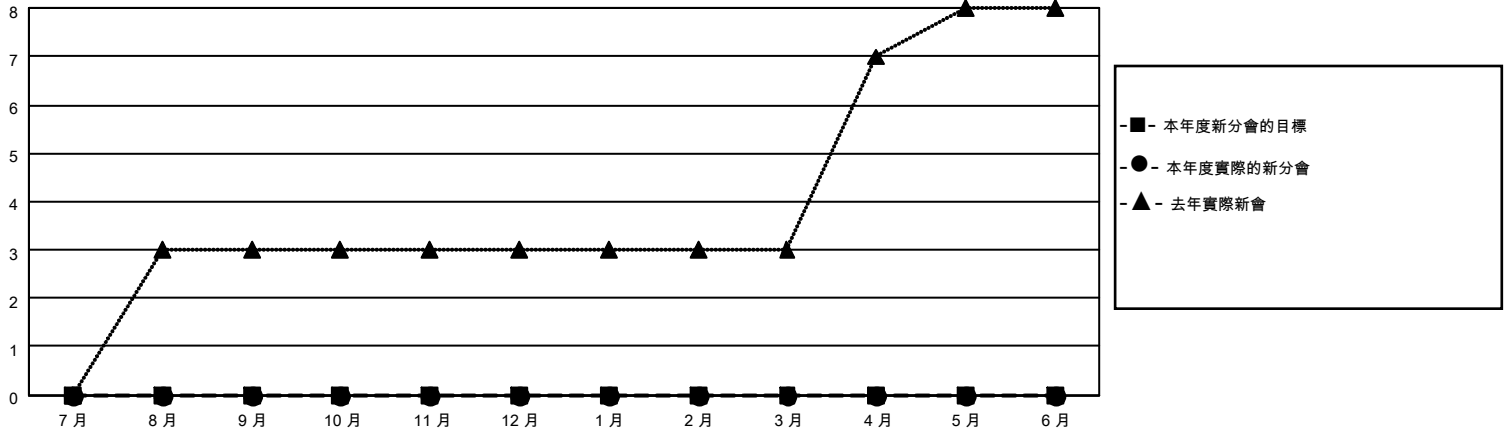

MONTHLY MEMBERSHIP PROGRESS REPORT

地點 REP OF CHINA

District 300C3

Results as of: 8/31/2020

分會			
成果 2020-2021			
季	新分會目標	新會	會員流失的分會
7月/8月/9月	0	0	0
10月/11月/12月	0	0	0
1月/2月/3月	0	0	0
4月/5月/6月	0	0	0

位會員@每位須繳			
成果 2020-2021			
季	會員淨增長目標	實際會員增長數	實際退會會員 (包括轉會)
7月/8月/9月	0	391	148
10月/11月/12月	0	0	0
1月/2月/3月	0	0	0
4月/5月/6月	0	0	0

目標與實際新會累積