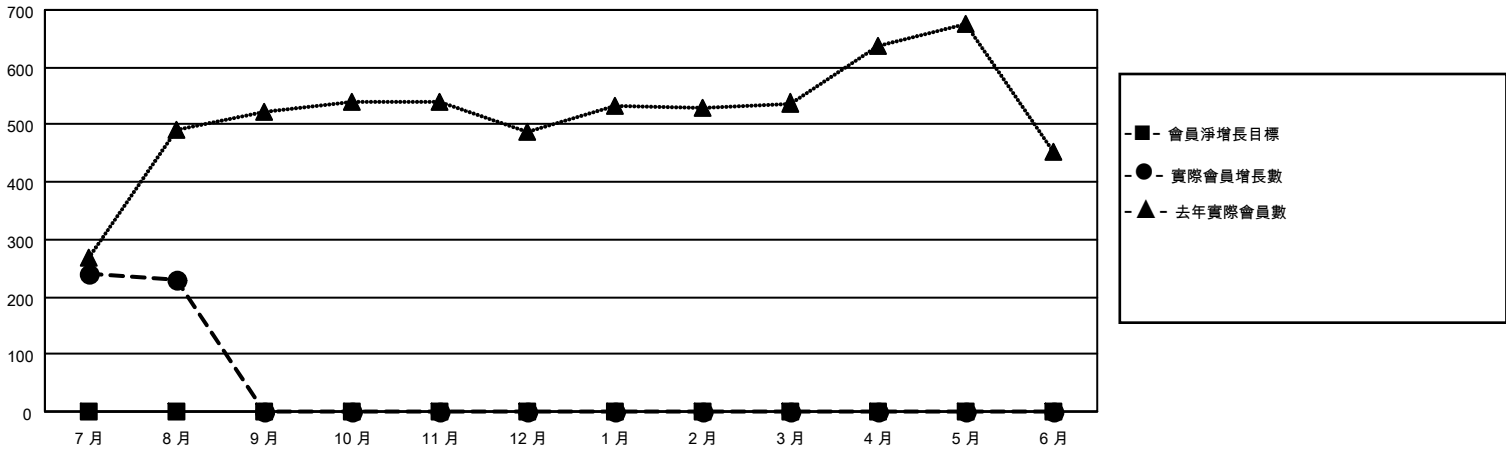

目標和實際會員累積

已取消的分會: 0	71 CLUBS OF 96 增添1位或以上的新會員	性別分佈 男 3,560 (72.74%) 女 1,334 (27.26%)
放棄的會員 過世 1 分會已取消 0 其他 147 總計 148	點擊這裡取得累計會員數據	總計家庭單位會員數 753 支付減半會費的家庭會員 463